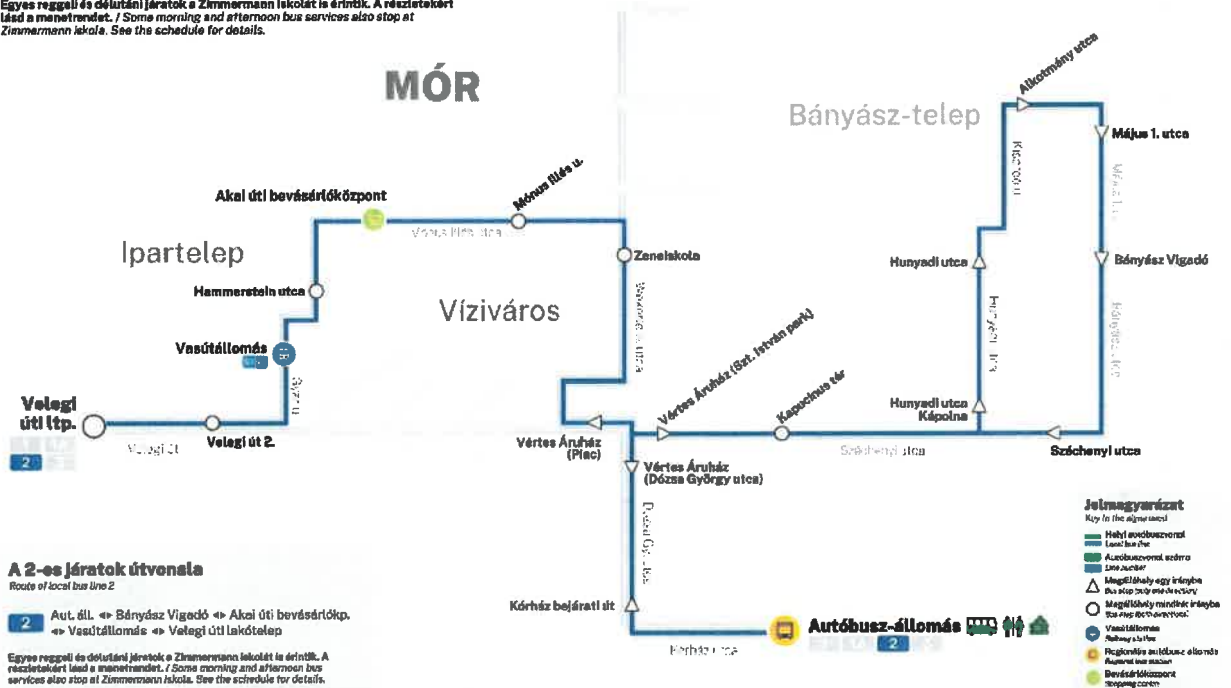

2 A 2-es járatok útvonala

Route of local bus line 2

Érvényes: 2025. Január 1-jétől. / Valid from 1st January 2025.

További információk találhatóak a helyi.mor.kozlekedes.hu weboldalon.