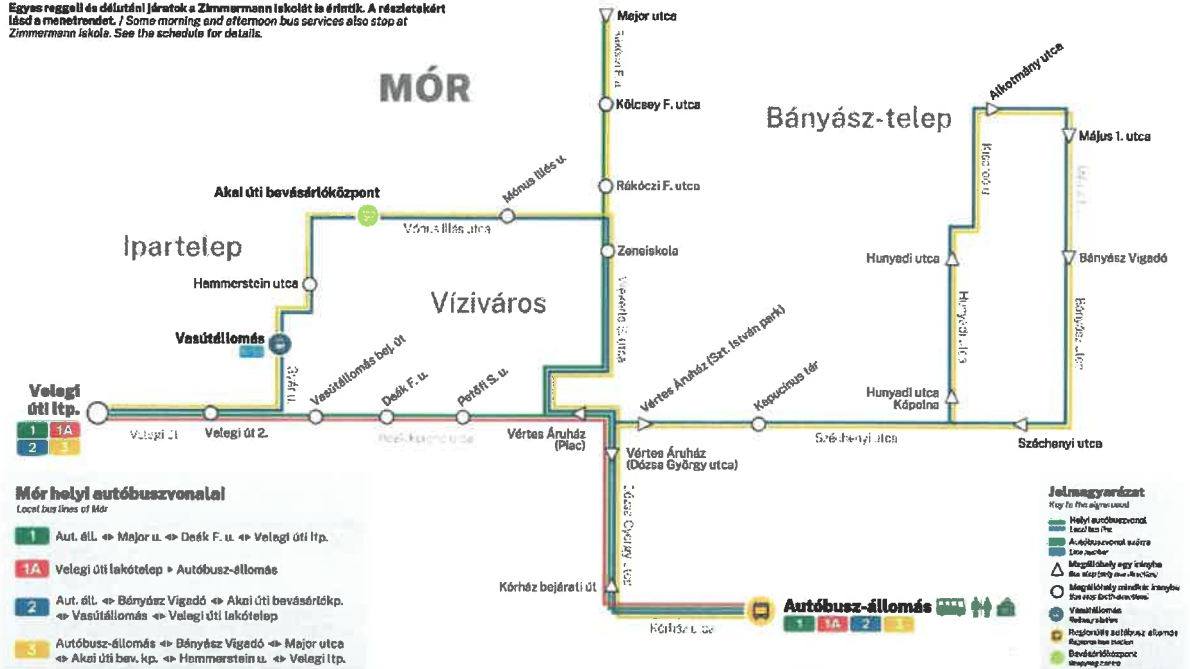

Mór város helyi autóbuszhálózata

Local bus network of Mór

Érvényes: 2025. január 1-jétől / Valid from 1st January 2025.

További információk találhatóak a helyi.morikozelekedes.hu weboldalon.