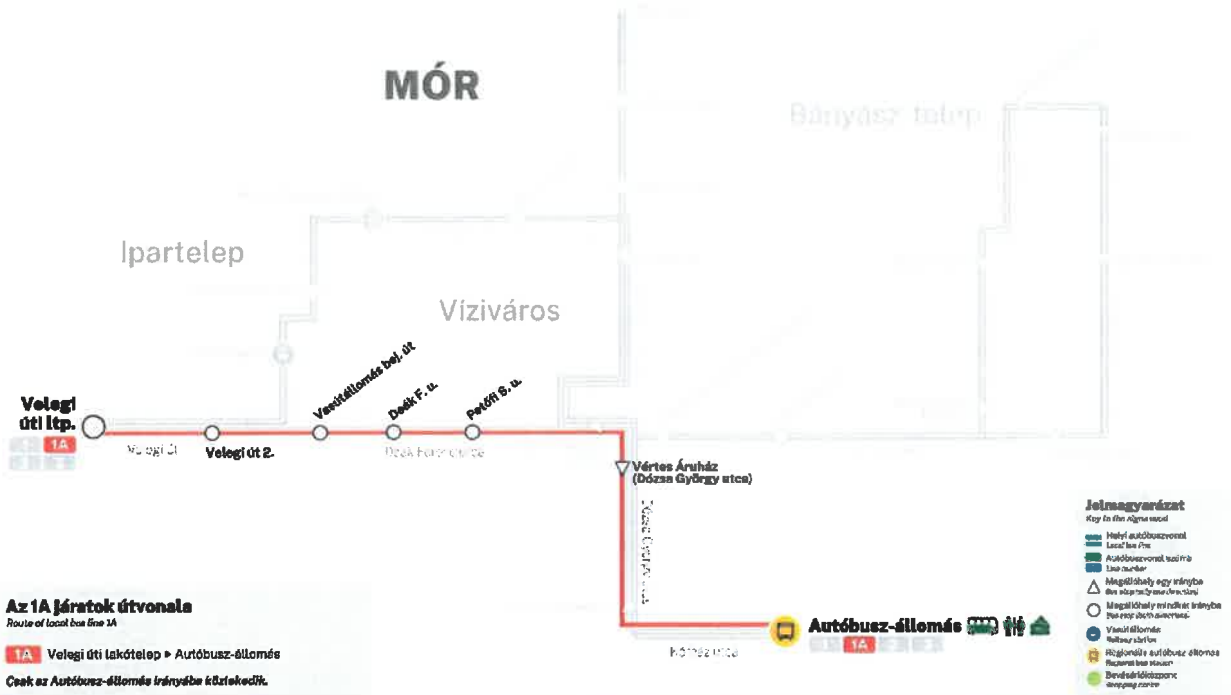

1A Az 1A járatok útvonala

Route of local bus line 1A

Érvényes: 2025. Január 1-jétől. Valid from 1st January 2025.

További információk találhatóak a helyi.mor.kozlekedes.hu weboldalon.