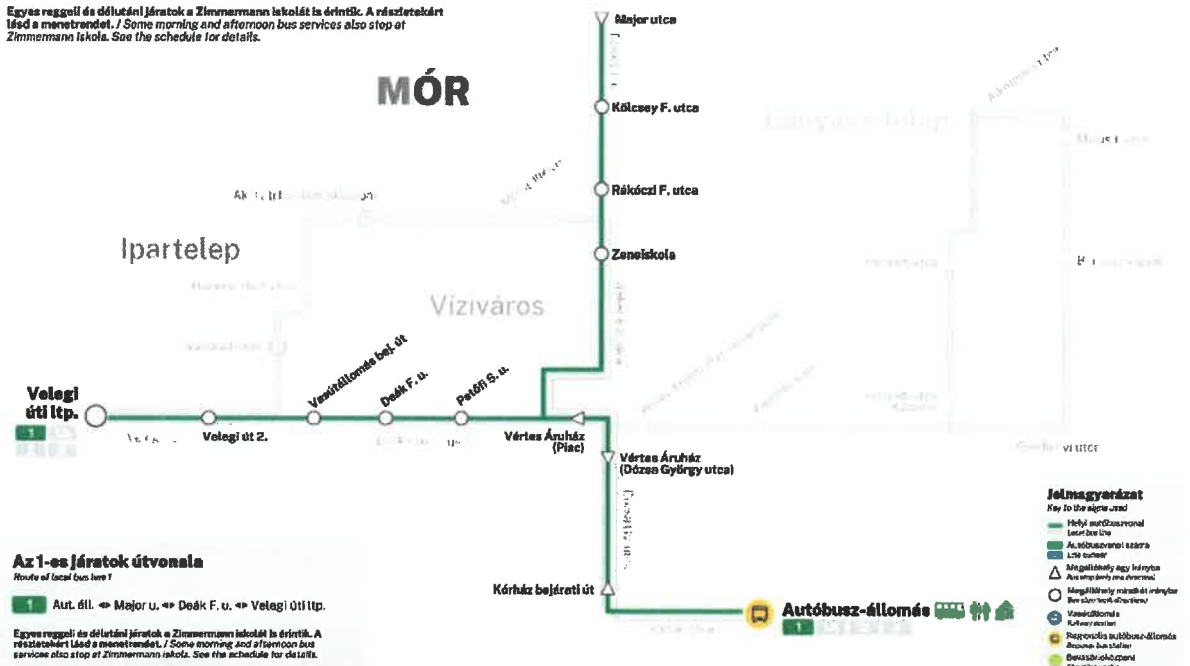

1 Az 1-es járatok útvonala

Route of local bus line 1

Érvényes: 2025. január 1-jétől, Valid from 1st January 2025.

További információk találhatóak a helyi.morikozelekedes.hu weboldalon.