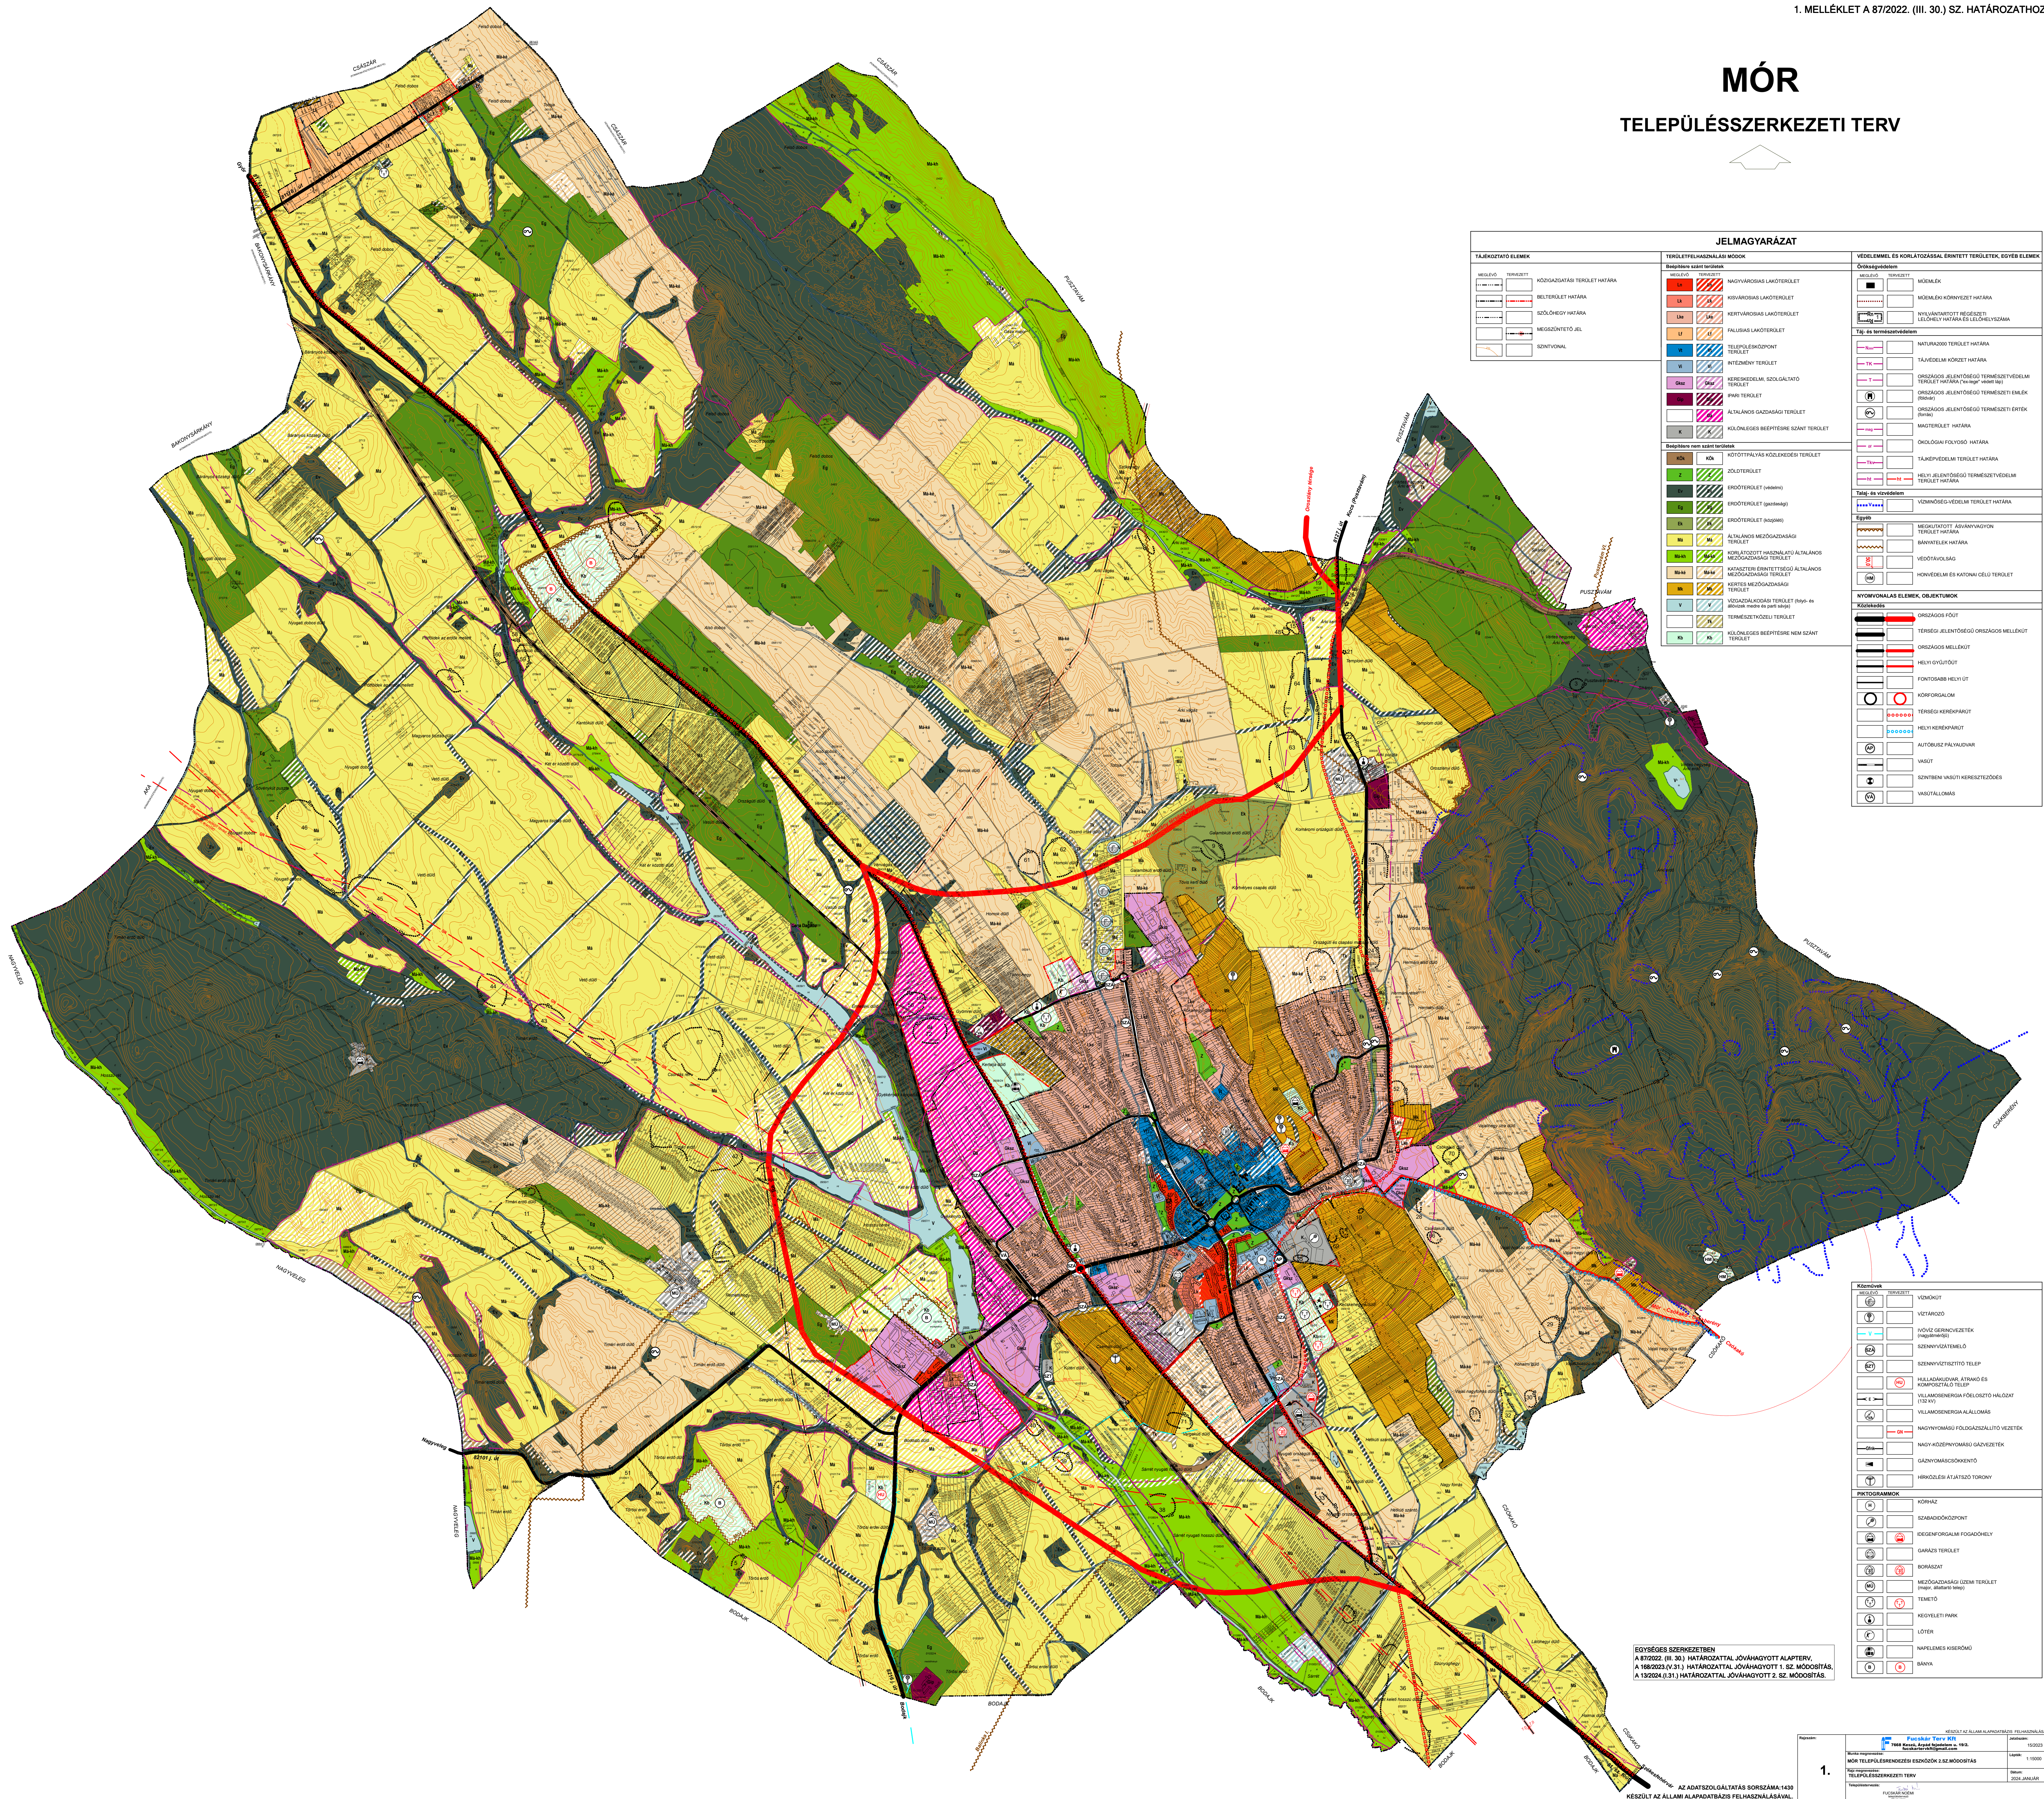

MÓR

TELEPÜLÉSSZERKEZETI TERV

TÁJÉKOZTÓ ELEM			TERÜLET-ELHÁZSÁLLÁSI TÍPUSOK			VEDELEM ÉS KORLÁTOZÁSSAL ÉRINTETT TERÜLETEK, EGYÉB ELEM		
MELEG	TEREFT	KÖZGAZDASÁGI TERÜLET HATÁRA	MELEG	TEREFT	NAGYVÁROSI LAKÓTERÜLET	VEDELEM	TEREFT	ORSZÁGOS
...	...	...	...	...	...	...	...	...
Taj- és természetvédelem			Egyéb			NYOMVONALAS ELEM, OBJEKTUMOK		
Közelítés			Közelítés			Közelítés		
Közelítés			Közelítés			Közelítés		

Kémszerek		Kémszerek	
MELEG	TEREFT	MELEG	TEREFT
...	...	...	...
Kémszerek		Kémszerek	
Kémszerek		Kémszerek