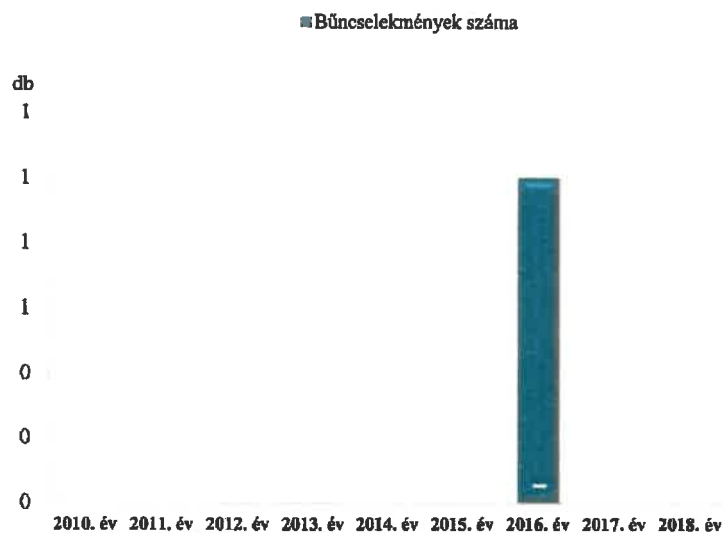

**Összes bűncselekmény
az ENyÜBS 2010-2018. évi adatai alapján
Mór**

**Emberölés
az ENyÜBS 2010-2018. évi adatai alapján
Mór**

**Közterületen elkövetett bűncselekmény
az ENyÜBS 2010-2018. évi adatai alapján
Mór**

**14 kiemelten kezelt bűncselekmény összesen
az ENyÜBS 2010-2018. évi adatai alapján
Mór**

**Szándékos befejezett emberölés
az ENyÜBS 2010-2018. évi adatai alapján
Mór**

**Testi sértés
az ENyÜBS 2010-2018. évi adatai alapján
Mór**

**Halált okozó testi sértés
az ENyÜBS 2010-2018. évi adatai alapján
Mór**

**Súlyos testi sértés
az ENyÜBS 2010-2018. évi adatai alapján
Mór**

Garázdaság
az ENyÜBS 2010-2018. évi adatai alapján
Mór

Kiskorú veszélyeztetése
az ENyÜBS 2010-2018. évi adatai alapján
Mór

Kábítószerrel kapcsolatos bűncselekmények (terjesztői magatartás)
az ENyÜBS 2010-2018. évi adatai alapján
Mór

Lopás*
az ENyÜBS 2010-2018. évi adatai alapján
Mór

* a lopások száma tartalmazza a betöréses lopások számát is