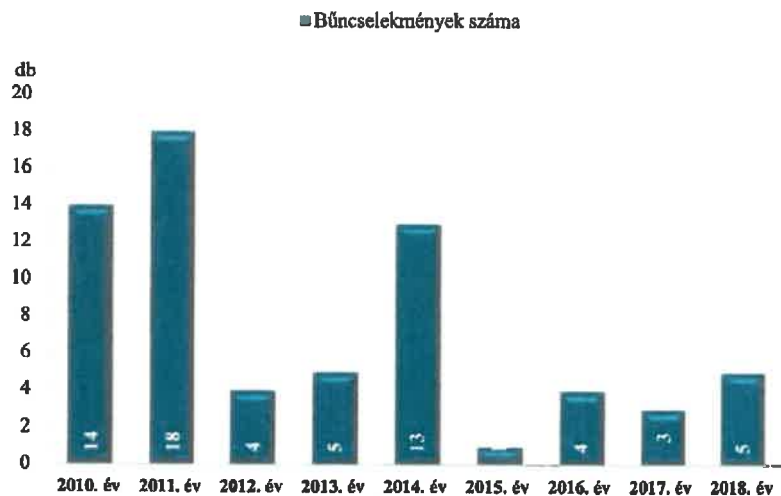

Kábítószerrel kapcsolatos bűncselekmények (terjesztői magatartás)
az ENyÜBS 2010-2018. évi adatai alapján
Mór

Lopás*
az ENyÜBS 2010-2018. évi adatai alapján
Mór

* a lopások száma tartalmazza a betöréses lopások számát is

Személygépkocsi lopás
 az ENyÜBS 2010-2018. évi adatai alapján
 Mór

Zárt gépjármű-feltörés
 az ENyÜBS 2010-2018. évi adatai alapján
 Mór

Lakásbetörés
 az ENyÜBS 2010-2018. évi adatai alapján
 Mór

Rablás
 az ENyÜBS 2010-2018. évi adatai alapján
 Mór

Rongálás
az ENyÜBS 2010-2018. évi adatai alapján
Mór

Orgazdaság
az ENyÜBS 2010-2018. évi adatai alapján
Mór

Jármű önkényes elvétele
az ENyÜBS 2010-2018. évi adatai alapján
Mór

Regisztrált bűncselekmények 100.000 lakosra vetített aránya
az ENyÜBS 2010-2018. évi adatai alapján
Móri Rendőrkapitányság