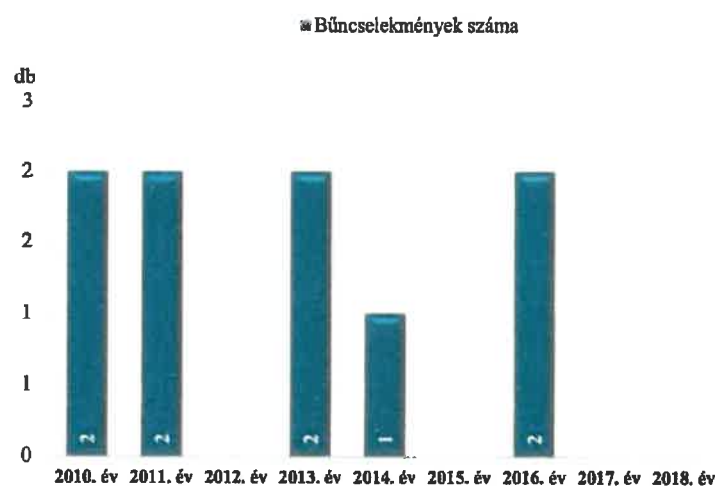

Kábítószerrel kapcsolatos bűncselekmények (terjesztői magatartás)
az ENyÜBS 2010-2018. évi adatai alapján
Mór

Lopás*
az ENyÜBS 2010-2018. évi adatai alapján
Mór

* a lopások száma tartalmazza a betöréses lopások számát is

Személygépkocsi lopás
 az ENyÜBS 2010-2018. évi adatai alapján
 Mór

Zárt gépjármű-feltörés
 az ENyÜBS 2010-2018. évi adatai alapján
 Mór

Lakásbetörés
 az ENyÜBS 2010-2018. évi adatai alapján
 Mór

Rablás
 az ENyÜBS 2010-2018. évi adatai alapján
 Mór

Rongálás
az ENyÜBS 2010-2018. évi adatai alapján
Mór

Orgazdaság
az ENyÜBS 2010-2018. évi adatai alapján
Mór

Jármű önkényes elvétele
az ENyÜBS 2010-2018. évi adatai alapján
Mór

Regisztrált bűncselekmények 100.000 lakosra vetített aránya
az ENyÜBS 2010-2018. évi adatai alapján
Móri Rendőrkapitányság