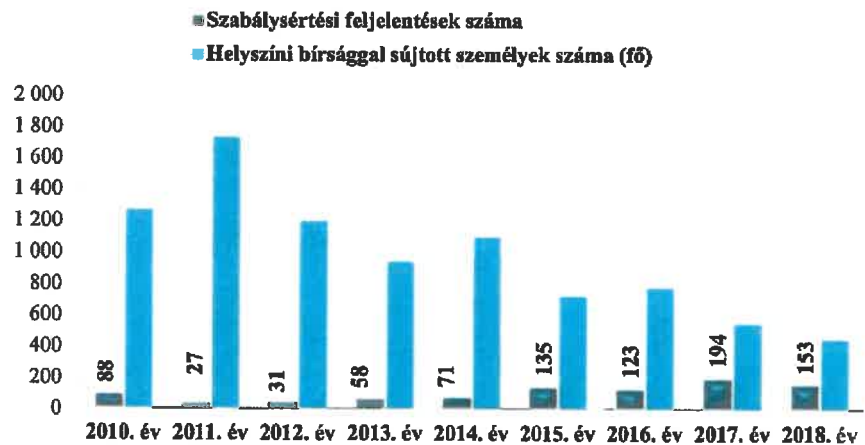

Személygépkocsi lopás
 az ENyÜBS 2010-2018. évi adatai alapján
 Mór

Zárt gépjármű-feltörés
 az ENyÜBS 2010-2018. évi adatai alapján
 Mór

Lakásbetörés
 az ENyÜBS 2010-2018. évi adatai alapján
 Mór

Rablás
 az ENyÜBS 2010-2018. évi adatai alapján
 Mór

Rongálás
az ENyÜBS 2010-2018. évi adatai alapján
Mór

Orgazdaság
az ENyÜBS 2010-2018. évi adatai alapján
Mór

Jármű önkényes elvétele
az ENyÜBS 2010-2018. évi adatai alapján
Mór

Regisztrált bűncselekmények 100.000 lakosra vetített aránya
az ENyÜBS 2010-2018. évi adatai alapján
Móri Rendőrkapitányság

**Szándékos bűncselekmény elkövetésén tettenérés miatti elfogások száma
2010-2018. évek statisztikai kimutatása
Mór**

**Biztonsági intézkedések száma
2010-2018. évek statisztikai kimutatása
Mór**

**Bűncselekmény gyanúja miatti előállítások száma
2010-2018. évek statisztikai kimutatása
Mór**

**Végrehajtott elővezetések száma
2010-2018. évek statisztikai kimutatása
Mór**

**Szabálysértési feljelentések és a kiszabott helyszíni bírságok száma
2010-2018. évek statisztikai kimutatása
Mór**

**Büntető feljelentések száma
2010-2018. évek statisztikai kimutatása
Mór**