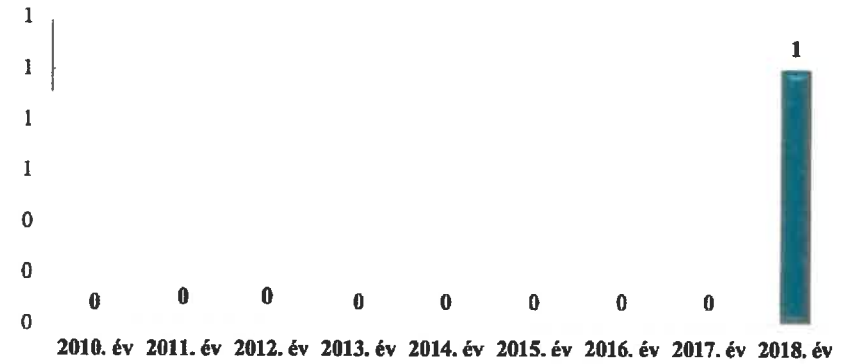

Személy sérüléses közúti közlekedési balesetekben könnyen sérült személyek száma (fő)
2010-2018. évek statisztikai kimutatása
Mór