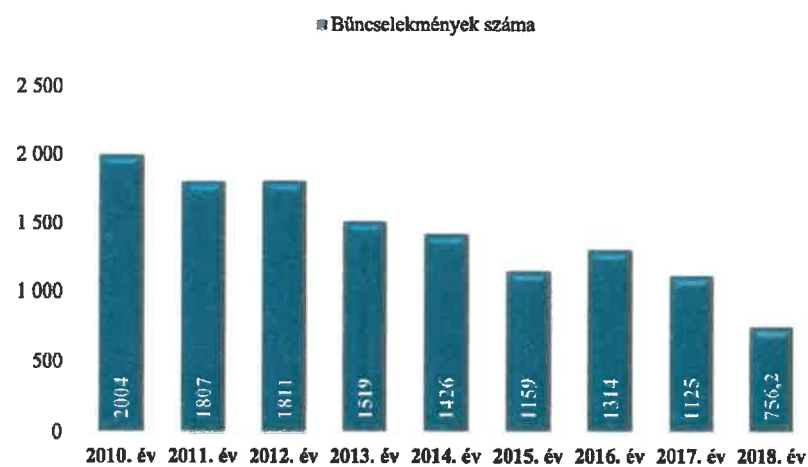

Kábítószerrel kapcsolatos bűncselekmények (terjesztői magatartás)
az ENyÜBS 2010-2018. évi adatai alapján
Mór

Lopás*
az ENyÜBS 2010-2018. évi adatai alapján
Mór

* a lopások száma tartalmazza a betöréses lopások számát is

Személygépkocsi lopás
 az ENyÜBS 2010-2018. évi adatai alapján
 Mór

Zárt gépjármű-feltörés
 az ENyÜBS 2010-2018. évi adatai alapján
 Mór

Lakásbetörés
 az ENyÜBS 2010-2018. évi adatai alapján
 Mór

Rablás
 az ENyÜBS 2010-2018. évi adatai alapján
 Mór

Rongálás
az ENyÜBS 2010-2018. évi adatai alapján
Mór

Orgazdaság
az ENyÜBS 2010-2018. évi adatai alapján
Mór

Jármű önkényes elvétele
az ENyÜBS 2010-2018. évi adatai alapján
Mór

Regisztrált bűncselekmények 100.000 lakosra vetített aránya
az ENyÜBS 2010-2018. évi adatai alapján
Móri Rendőrkapitányság

**Szándékos bűncselekmény elkövetésén tettenérés miatti elfogások száma
2010-2018. évek statisztikai kimutatása
Mór**

**Biztonsági intézkedések száma
2010-2018. évek statisztikai kimutatása
Mór**

**Bűncselekmény gyanúja miatti előállítások száma
2010-2018. évek statisztikai kimutatása
Mór**