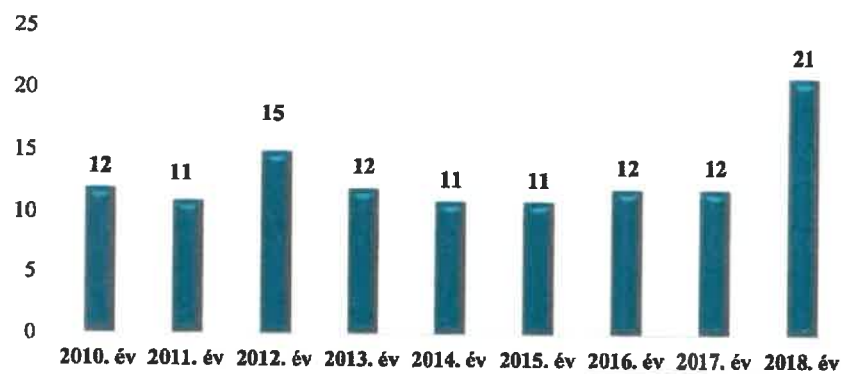

**Szándékos bűncselekmény elkövetésén tettenérés miatti elfogások száma
2010-2018. évek statisztikai kimutatása
Mór**

**Biztonsági intézkedések száma
2010-2018. évek statisztikai kimutatása
Mór**

**Bűncselekmény gyanúja miatti előállítások száma
2010-2018. évek statisztikai kimutatása
Mór**

**Végrehajtott elővezetések száma
2010-2018. évek statisztikai kimutatása
Mór**

**Szabálysértési feljelentések és a kiszabott helyszíni bírságok száma
2010-2018. évek statisztikai kimutatása
Mór**

**Büntető feljelentések száma
2010-2018. évek statisztikai kimutatása
Mór**

**Pozitív alkoholszonda alkalmazások száma
2010-2018. évek statisztikai kimutatása
Mór**

**Tulajdon elleni szabálysértési ügyek száma
2012-2016. évek statisztikai kimutatása
Mór**

**Személy sérüléses közúti közlekedési balesetek száma
2010-2018. évek statisztikai kimutatása
Mór**