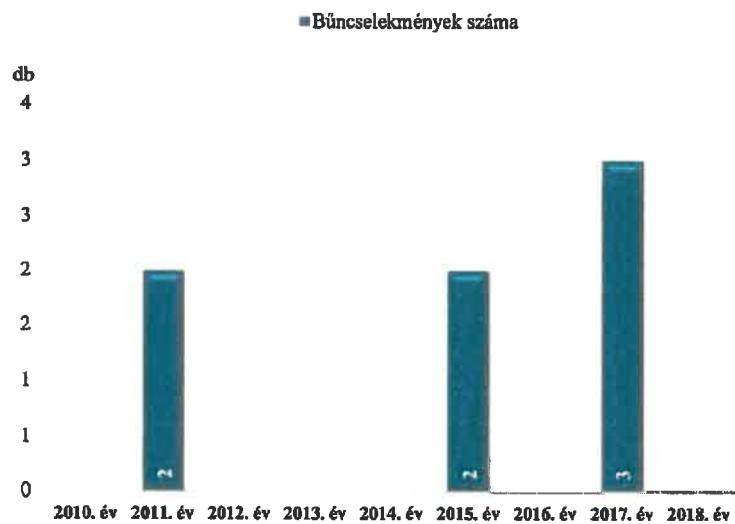

**14 kiemelten kezelt bűncselekmény összesen
az ENyÜBS 2010-2018. évi adatai alapján
Mór**

**Szándékos befejezett emberölés
az ENyÜBS 2010-2018. évi adatai alapján
Mór**

**Testi sértés
az ENyÜBS 2010-2018. évi adatai alapján
Mór**

**Halált okozó testi sértés
az ENyÜBS 2010-2018. évi adatai alapján
Mór**

**Súlyos testi sértés
az ENyÜBS 2010-2018. évi adatai alapján
Mór**

Garázdaság
az ENyÜBS 2010-2018. évi adatai alapján
Mór

Kiskorú veszélyeztetése
az ENyÜBS 2010-2018. évi adatai alapján
Mór

Kábítószerrel kapcsolatos bűncselekmények (terjesztői magatartás)
az ENyÜBS 2010-2018. évi adatai alapján
Mór

Lopás*
az ENyÜBS 2010-2018. évi adatai alapján
Mór

* a lopások száma tartalmazza a betöréses lopások számát is