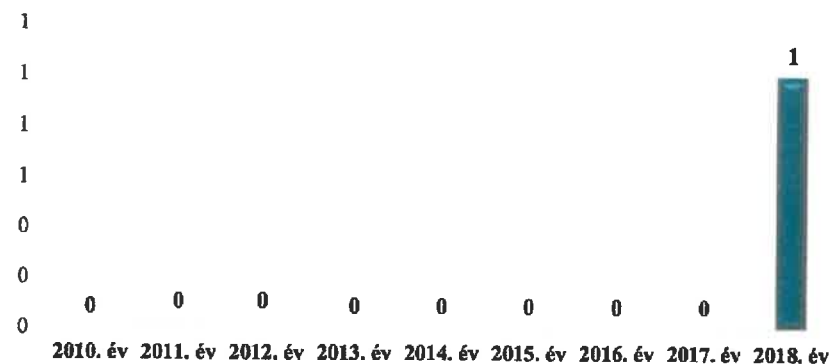

**Könnyű sérüléses közúti közlekedési balesetek száma
2010-2018. évek statisztikai kimutatása
Mór**