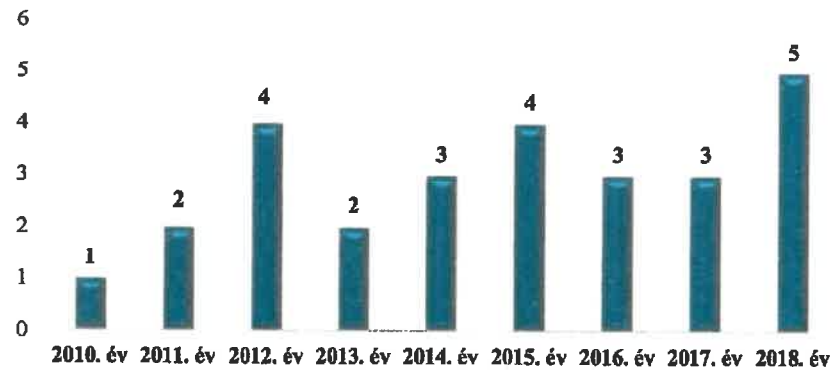

**Ittasan okozott személy sérüléses közúti közlekedési balesetek száma
2010-2018. évek statisztikai kimutatása
Mór**