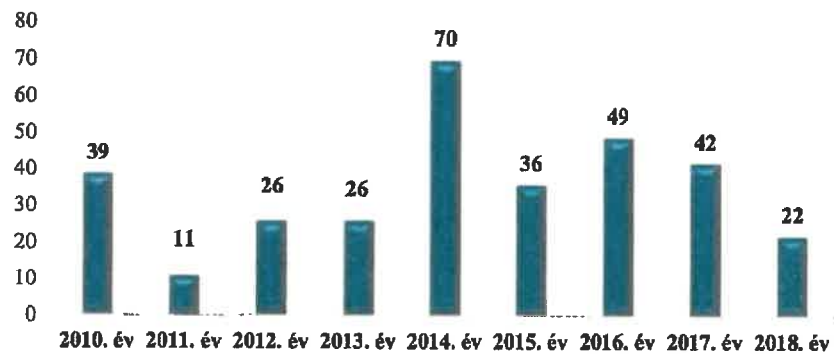

**Szándékos bűncselekmény elkövetésén tettenérés miatti elfogások száma
2010-2018. évek statisztikai kimutatása
Mór**

**Biztonsági intézkedések száma
2010-2018. évek statisztikai kimutatása
Mór**

**Bűncselekmény gyanúja miatti előállítások száma
2010-2018. évek statisztikai kimutatása
Mór**

**Végrehajtott elővezetések száma
2010-2018. évek statisztikai kimutatása
Mór**

**Szabálysértési feljelentések és a kiszabott helyszíni bírságok száma
2010-2018. évek statisztikai kimutatása
Mór**

**Büntető feljelentések száma
2010-2018. évek statisztikai kimutatása
Mór**

**Pozitív alkoholszonda alkalmazások száma
2010-2018. évek statisztikai kimutatása
Mór**

**Tulajdon elleni szabálysértési ügyek száma
2012-2016. évek statisztikai kimutatása
Mór**

**Személy sérüléses közúti közlekedési balesetek száma
2010-2018. évek statisztikai kimutatása
Mór**