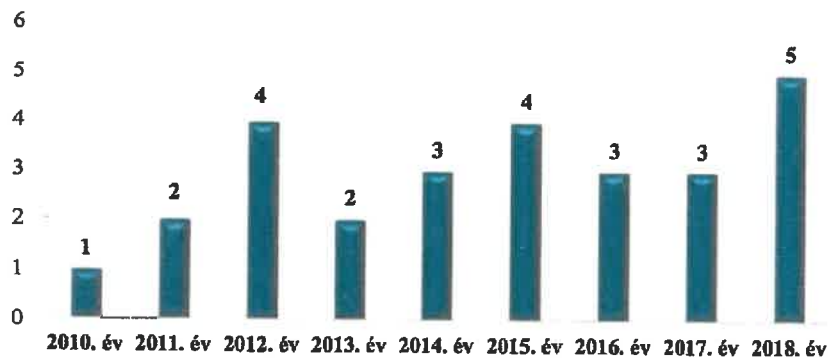

Balesetet szenvedett személyek száma (fő)
2010-2018. évek statisztikai kimutatása
Mór