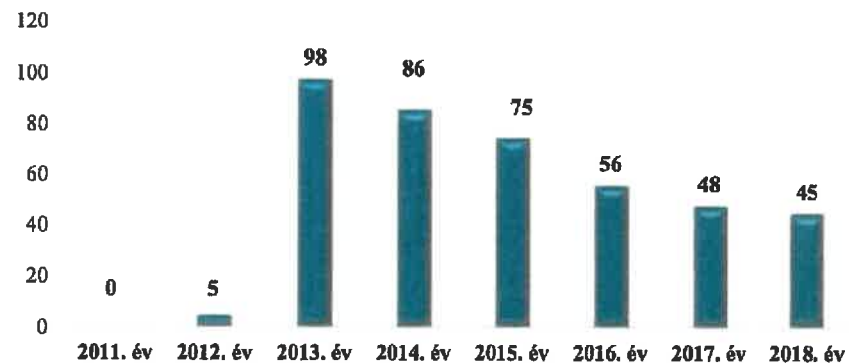

**Szándékos bűncselekmény elkövetésén tettenérés miatti elfogások száma
2010-2018. évek statisztikai kimutatása
Mór**

**Biztonsági intézkedések száma
2010-2018. évek statisztikai kimutatása
Mór**

**Bűncselekmény gyanúja miatti előállítások száma
2010-2018. évek statisztikai kimutatása
Mór**

**Végrehajtott elővezetések száma
2010-2018. évek statisztikai kimutatása
Mór**

**Szabálysértési feljelentések és a kiszabott helyszíni bírságok száma
2010-2018. évek statisztikai kimutatása
Mór**

**Büntető feljelentések száma
2010-2018. évek statisztikai kimutatása
Mór**

**Pozitív alkoholszonda alkalmazások száma
2010-2018. évek statisztikai kimutatása
Mór**

**Tulajdon elleni szabálysértési ügyek száma
2012-2016. évek statisztikai kimutatása
Mór**

**Személy sérüléses közúti közlekedési balesetek száma
2010-2018. évek statisztikai kimutatása
Mór**