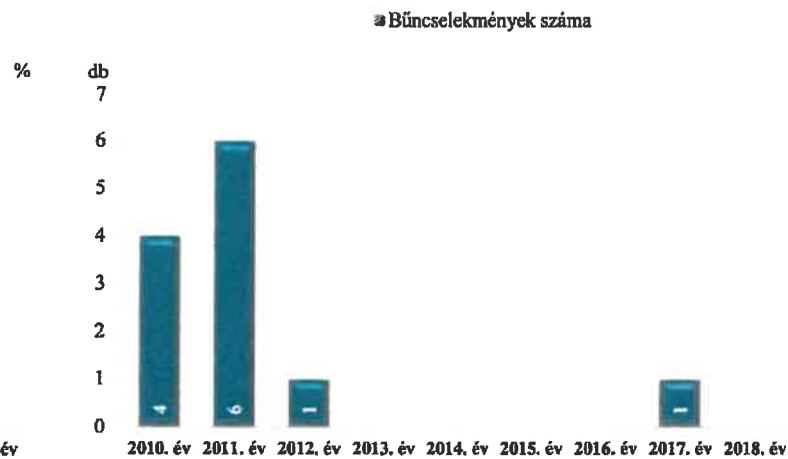

**Összes bűncselekmény
az ENyÜBS 2010-2018. évi adatai alapján
Mór**

**Emberölés
az ENyÜBS 2010-2018. évi adatai alapján
Mór**

**Közterületen elkövetett bűncselekmény
az ENyÜBS 2010-2018. évi adatai alapján
Mór**

**14 kiemelten kezelt bűncselekmény összesen
az ENyÜBS 2010-2018. évi adatai alapján
Mór**

**Szándékos befejezett emberölés
az ENyÜBS 2010-2018. évi adatai alapján
Mór**

**Testi sértés
az ENyÜBS 2010-2018. évi adatai alapján
Mór**

**Halált okozó testi sértés
az ENyÜBS 2010-2018. évi adatai alapján
Mór**

**Súlyos testi sértés
az ENyÜBS 2010-2018. évi adatai alapján
Mór**

Garázdaság
az ENyÜBS 2010-2018. évi adatai alapján
Mór

Kiskorú veszélyeztetése
az ENyÜBS 2010-2018. évi adatai alapján
Mór

Kábítószerrel kapcsolatos bűncselekmények (terjesztői magatartás)
az ENyÜBS 2010-2018. évi adatai alapján
Mór

Lopás*
az ENyÜBS 2010-2018. évi adatai alapján
Mór

* a lopások száma tartalmazza a betöréses lopások számát is