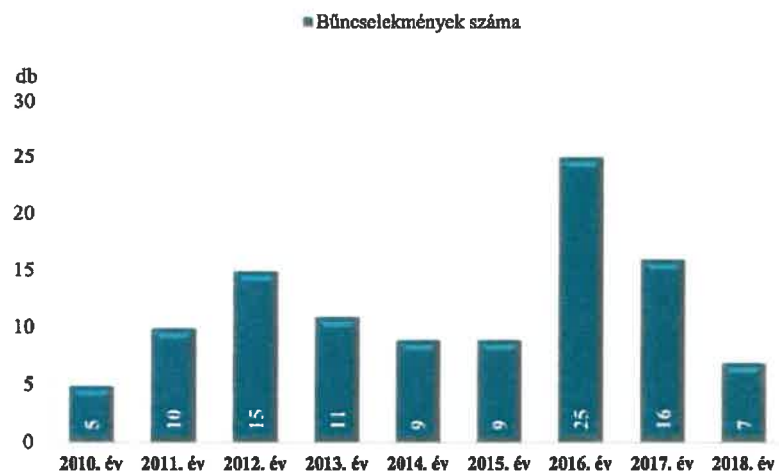

**Összes bűncselekmény
az ENyÜBS 2010-2018. évi adatai alapján
Mór**

**Emberölés
az ENyÜBS 2010-2018. évi adatai alapján
Mór**

**Közterületen elkövetett bűncselekmény
az ENyÜBS 2010-2018. évi adatai alapján
Mór**

**14 kiemelten kezelt bűncselekmény összesen
az ENyÜBS 2010-2018. évi adatai alapján
Mór**

**Szándékos befejezett emberölés
az ENyÜBS 2010-2018. évi adatai alapján
Mór**

**Testi sértés
az ENyÜBS 2010-2018. évi adatai alapján
Mór**

**Halált okozó testi sértés
az ENyÜBS 2010-2018. évi adatai alapján
Mór**

**Súlyos testi sértés
az ENyÜBS 2010-2018. évi adatai alapján
Mór**

Garázdaság
az ENyÜBS 2010-2018. évi adatai alapján
Mór

Kiskorú veszélyeztetése
az ENyÜBS 2010-2018. évi adatai alapján
Mór