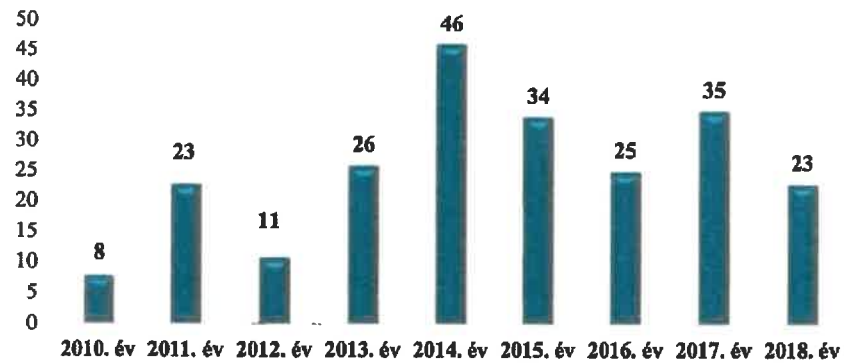

Személygépkocsi lopás
 az ENyÜBS 2010-2018. évi adatai alapján
 Mór

Zárt gépjármű-feltörés
 az ENyÜBS 2010-2018. évi adatai alapján
 Mór

Lakásbetörés
 az ENyÜBS 2010-2018. évi adatai alapján
 Mór

Rablás
 az ENyÜBS 2010-2018. évi adatai alapján
 Mór

Rongálás
az ENyÜBS 2010-2018. évi adatai alapján
Mór

Orgazdaság
az ENyÜBS 2010-2018. évi adatai alapján
Mór

Jármű önkényes elvétele
az ENyÜBS 2010-2018. évi adatai alapján
Mór

Regisztrált bűncselekmények 100.000 lakosra vetített aránya
az ENyÜBS 2010-2018. évi adatai alapján
Móri Rendőrkapitányság

**Szándékos bűncselekmény elkövetésén tettenérés miatti elfogások száma
2010-2018. évek statisztikai kimutatása
Mór**

**Biztonsági intézkedések száma
2010-2018. évek statisztikai kimutatása
Mór**

**Bűncselekmény gyanúja miatti előállítások száma
2010-2018. évek statisztikai kimutatása
Mór**