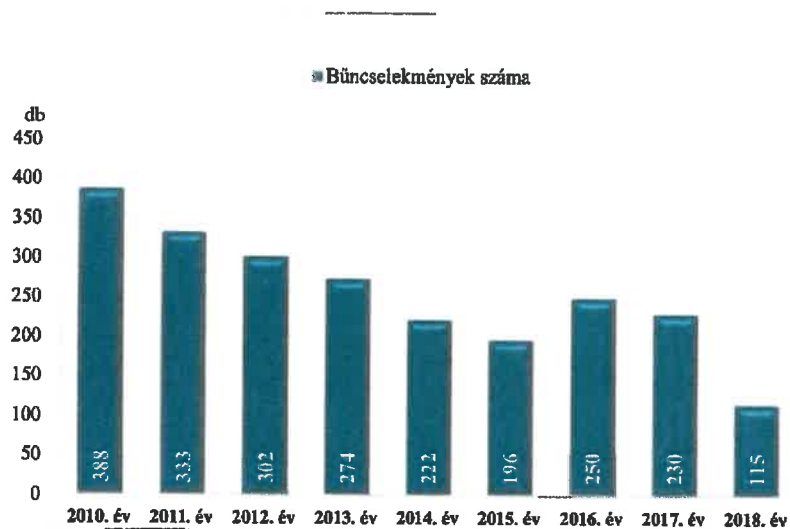

**Összes bűncselekmény
az ENyÜBS 2010-2018. évi adatai alapján
Mór**

**Emberölés
az ENyÜBS 2010-2018. évi adatai alapján
Mór**

**Közterületen elkövetett bűncselekmény
az ENyÜBS 2010-2018. évi adatai alapján
Mór**

**14 kiemelten kezelt bűncselekmény összesen
az ENyÜBS 2010-2018. évi adatai alapján
Mór**

**Szándékos befejezett emberölés
az ENyÜBS 2010-2018. évi adatai alapján
Mór**

**Testi sértés
az ENyÜBS 2010-2018. évi adatai alapján
Mór**

**Halált okozó testi sértés
az ENyÜBS 2010-2018. évi adatai alapján
Mór**

**Súlyos testi sértés
az ENyÜBS 2010-2018. évi adatai alapján
Mór**

Garázdaság
az ENyÜBS 2010-2018. évi adatai alapján
Mór

Kiskorú veszélyeztetése
az ENyÜBS 2010-2018. évi adatai alapján
Mór