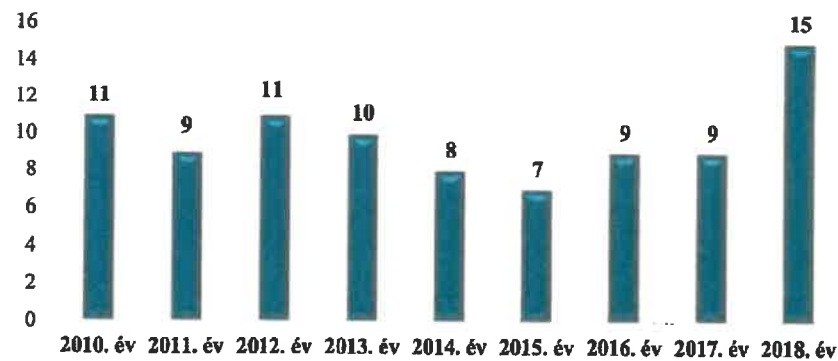

Személy sérüléses közúti közlekedési balesetekben meghalt személyek száma (fő)
2010-2018. évek statisztikai kimutatása
Mór