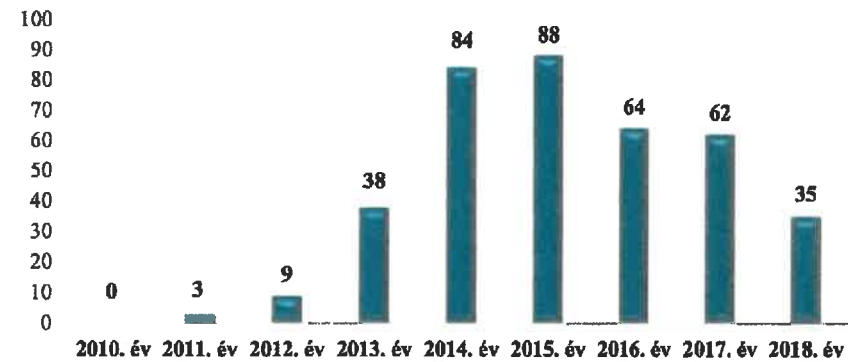

Személygépkocsi lopás
 az ENyÜBS 2010-2018. évi adatai alapján
 Mór

Zárt gépjármű-feltörés
 az ENyÜBS 2010-2018. évi adatai alapján
 Mór

Lakásbetörés
 az ENyÜBS 2010-2018. évi adatai alapján
 Mór

Rablás
 az ENyÜBS 2010-2018. évi adatai alapján
 Mór

Rongálás
az ENyÜBS 2010-2018. évi adatai alapján
Mór

Orgazdaság
az ENyÜBS 2010-2018. évi adatai alapján
Mór

Jármű önkényes elvétele
az ENyÜBS 2010-2018. évi adatai alapján
Mór

Regisztrált bűncselekmények 100.000 lakosra vetített aránya
az ENyÜBS 2010-2018. évi adatai alapján
Móri Rendőrkapitányság

**Szándékos bűncselekmény elkövetésén tettenérés miatti elfogások száma
2010-2018. évek statisztikai kimutatása
Mór**

**Biztonsági intézkedések száma
2010-2018. évek statisztikai kimutatása
Mór**

**Bűncselekmény gyanúja miatti előállítások száma
2010-2018. évek statisztikai kimutatása
Mór**