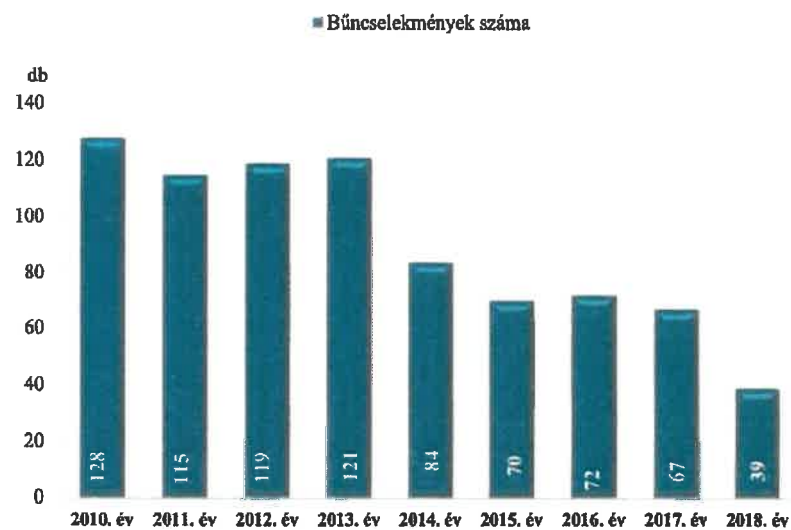

**Összes bűncselekmény
az ENyÜBS 2010-2018. évi adatai alapján
Mór**

**Emberölés
az ENyÜBS 2010-2018. évi adatai alapján
Mór**

**Közterületen elkövetett bűncselekmény
az ENyÜBS 2010-2018. évi adatai alapján
Mór**

**14 kiemelten kezelt bűncselekmény összesen
az ENyÜBS 2010-2018. évi adatai alapján
Mór**

**Szándékos befejezett emberölés
az ENyÜBS 2010-2018. évi adatai alapján
Mór**

**Testi sértés
az ENyÜBS 2010-2018. évi adatai alapján
Mór**

**Halált okozó testi sértés
az ENyÜBS 2010-2018. évi adatai alapján
Mór**

**Súlyos testi sértés
az ENyÜBS 2010-2018. évi adatai alapján
Mór**

Garázdaság
az ENyÜBS 2010-2018. évi adatai alapján
Mór

Kiskorú veszélyeztetése
az ENyÜBS 2010-2018. évi adatai alapján
Mór

Kábítószerrel kapcsolatos bűncselekmények (terjesztői magatartás)
az ENyÜBS 2010-2018. évi adatai alapján
Mór

Lopás*
az ENyÜBS 2010-2018. évi adatai alapján
Mór

* a lopások száma tartalmazza a betöréses lopások számát is