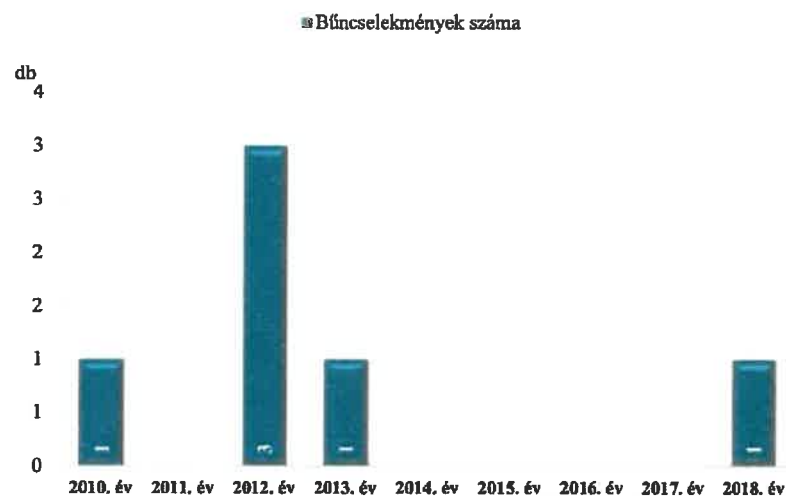

Kábítószerrel kapcsolatos bűncselekmények (terjesztői magatartás)
az ENyÜBS 2010-2018. évi adatai alapján
Mór

Lopás*
az ENyÜBS 2010-2018. évi adatai alapján
Mór

* a lopások száma tartalmazza a betöréses lopások számát is

Személygépkocsi lopás
 az ENyÜBS 2010-2018. évi adatai alapján
 Mór

Zárt gépjármű-feltörés
 az ENyÜBS 2010-2018. évi adatai alapján
 Mór

Lakásbetörés
 az ENyÜBS 2010-2018. évi adatai alapján
 Mór

Rablás
 az ENyÜBS 2010-2018. évi adatai alapján
 Mór

Rongálás
az ENyÜBS 2010-2018. évi adatai alapján
Mór

Orgazdaság
az ENyÜBS 2010-2018. évi adatai alapján
Mór

Jármű önkényes elvétele
az ENyÜBS 2010-2018. évi adatai alapján
Mór

Regisztrált bűncselekmények 100.000 lakosra vetített aránya
az ENyÜBS 2010-2018. évi adatai alapján
Móri Rendőrkapitányság