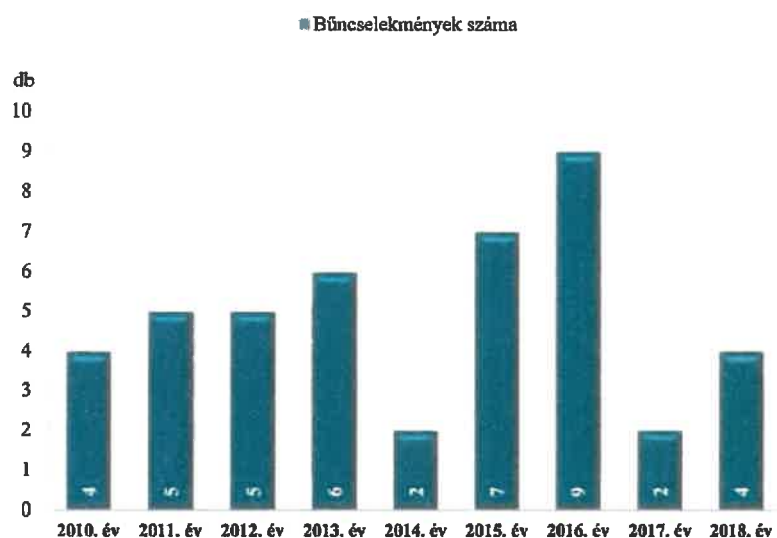

**Összes bűncselekmény
az ENyÜBS 2010-2018. évi adatai alapján
Mór**

**Emberölés
az ENyÜBS 2010-2018. évi adatai alapján
Mór**

**Közterületen elkövetett bűncselekmény
az ENyÜBS 2010-2018. évi adatai alapján
Mór**

**14 kiemelten kezelt bűncselekmény összesen
az ENyÜBS 2010-2018. évi adatai alapján
Mór**

**Szándékos befejezett emberölés
az ENyÜBS 2010-2018. évi adatai alapján
Mór**

**Testi sértés
az ENyÜBS 2010-2018. évi adatai alapján
Mór**

**Halált okozó testi sértés
az ENyÜBS 2010-2018. évi adatai alapján
Mór**

**Súlyos testi sértés
az ENyÜBS 2010-2018. évi adatai alapján
Mór**

Garázdaság
az ENyÜBS 2010-2018. évi adatai alapján
Mór

Kiskorú veszélyeztetése
az ENyÜBS 2010-2018. évi adatai alapján
Mór

Kábítószerrel kapcsolatos bűncselekmények (terjesztői magatartás)
az ENyÜBS 2010-2018. évi adatai alapján
Mór

Lopás*
az ENyÜBS 2010-2018. évi adatai alapján
Mór

* a lopások száma tartalmazza a betöréses lopások számát is