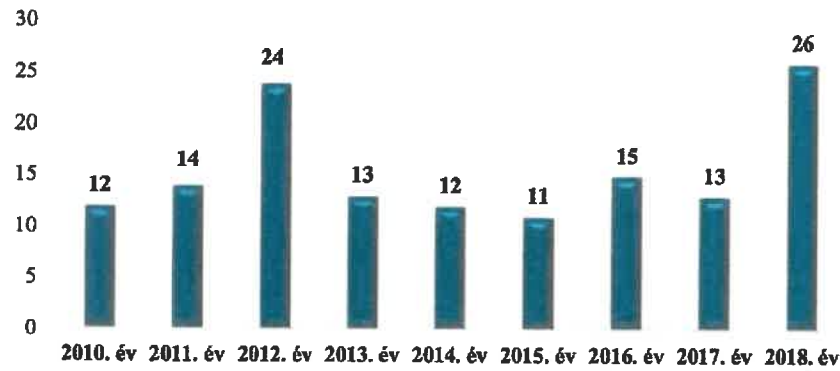

Személy sérüléses közúti közlekedési balesetekben súlyosan megsérült személyek száma (fő)
2010-2018. évek statisztikai kimutatása
Mór