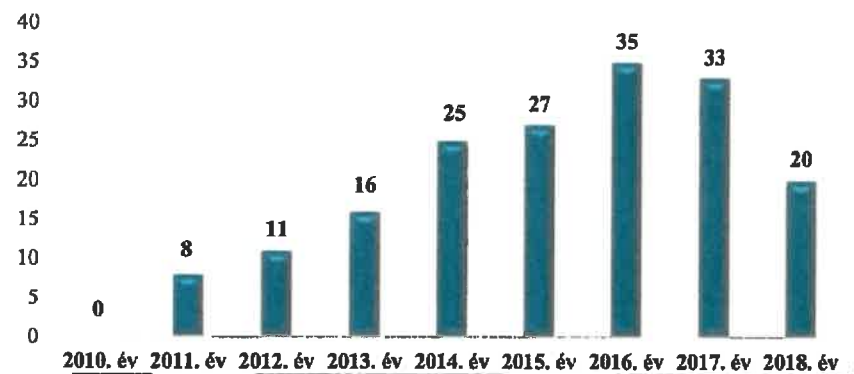

Rongálás
az ENyÜBS 2010-2018. évi adatai alapján
Mór

Orgazdaság
az ENyÜBS 2010-2018. évi adatai alapján
Mór

Jármű önkényes elvétele
az ENyÜBS 2010-2018. évi adatai alapján
Mór

Regisztrált bűncselekmények 100.000 lakosra vetített aránya
az ENyÜBS 2010-2018. évi adatai alapján
Móri Rendőrkapitányság

**Szándékos bűncselekmény elkövetésén tettenérés miatti elfogások száma
2010-2018. évek statisztikai kimutatása
Mór**

**Biztonsági intézkedések száma
2010-2018. évek statisztikai kimutatása
Mór**

**Bűncselekmény gyanúja miatti előállítások száma
2010-2018. évek statisztikai kimutatása
Mór**

**Végrehajtott elővezetések száma
2010-2018. évek statisztikai kimutatása
Mór**

**Szabálysértési feljelentések és a kiszabott helyszíni bírságok száma
2010-2018. évek statisztikai kimutatása
Mór**

**Büntető feljelentések száma
2010-2018. évek statisztikai kimutatása
Mór**