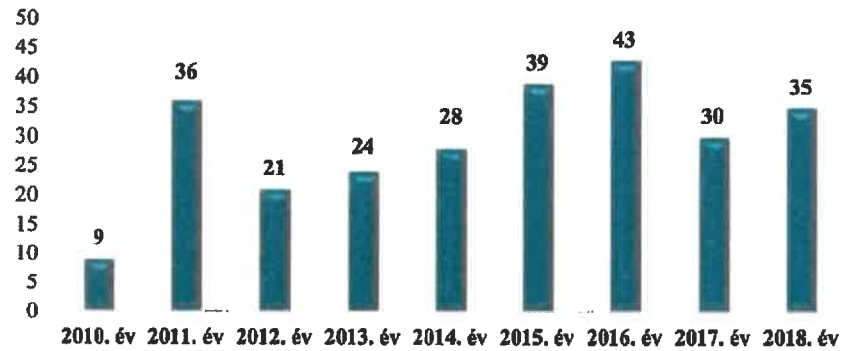

Személygépkocsi lopás
 az ENyÜBS 2010-2018. évi adatai alapján
 Mór

Zárt gépjármű-feltörés
 az ENyÜBS 2010-2018. évi adatai alapján
 Mór

Lakásbetörés
 az ENyÜBS 2010-2018. évi adatai alapján
 Mór

Rablás
 az ENyÜBS 2010-2018. évi adatai alapján
 Mór

Rongálás
az ENyÜBS 2010-2018. évi adatai alapján
Mór

Orgazdaság
az ENyÜBS 2010-2018. évi adatai alapján
Mór

Jármű önkényes elvétele
az ENyÜBS 2010-2018. évi adatai alapján
Mór

Regisztrált bűncselekmények 100.000 lakosra vetített aránya
az ENyÜBS 2010-2018. évi adatai alapján
Móri Rendőrkapitányság

**Szándékos bűncselekmény elkövetésén tettenérés miatti elfogások száma
2010-2018. évek statisztikai kimutatása
Mór**

**Biztonsági intézkedések száma
2010-2018. évek statisztikai kimutatása
Mór**

**Bűncselekmény gyanúja miatti előállítások száma
2010-2018. évek statisztikai kimutatása
Mór**