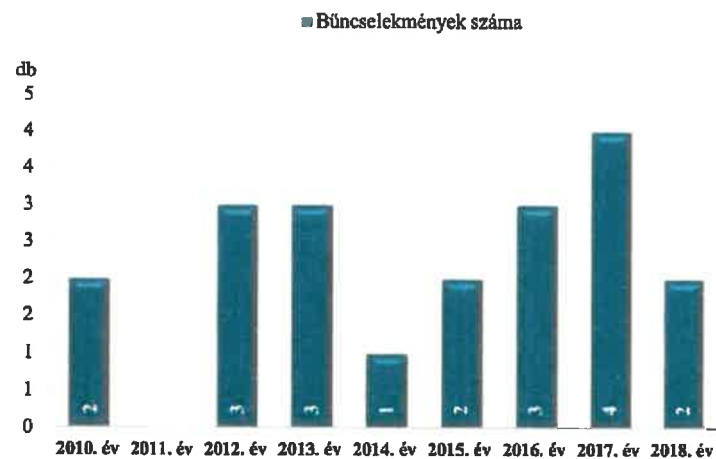

Kábítószerrel kapcsolatos bűncselekmények (terjesztői magatartás)
az ENyÜBS 2010-2018. évi adatai alapján
Mór

Lopás*
az ENyÜBS 2010-2018. évi adatai alapján
Mór

* a lopások száma tartalmazza a betöréses lopások számát is

Személygépkocsi lopás
 az ENyÜBS 2010-2018. évi adatai alapján
 Mór

Zárt gépjármű-feltörés
 az ENyÜBS 2010-2018. évi adatai alapján
 Mór

Lakásbetörés
 az ENyÜBS 2010-2018. évi adatai alapján
 Mór

Rablás
 az ENyÜBS 2010-2018. évi adatai alapján
 Mór

Rongálás
az ENyÜBS 2010-2018. évi adatai alapján
Mór

Orgazdaság
az ENyÜBS 2010-2018. évi adatai alapján
Mór

Jármű önkényes elvétele
az ENyÜBS 2010-2018. évi adatai alapján
Mór

Regisztrált bűncselekmények 100.000 lakosra vetített aránya
az ENyÜBS 2010-2018. évi adatai alapján
Móri Rendőrkapitányság