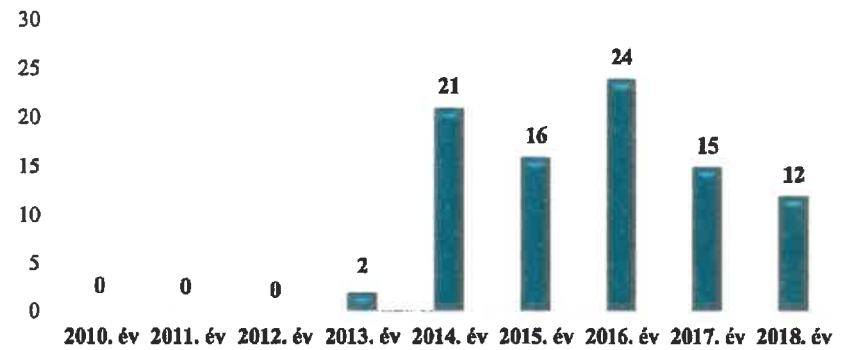

**Büntető feljelentések száma
2010-2018. évek statisztikai kimutatása
Mór**