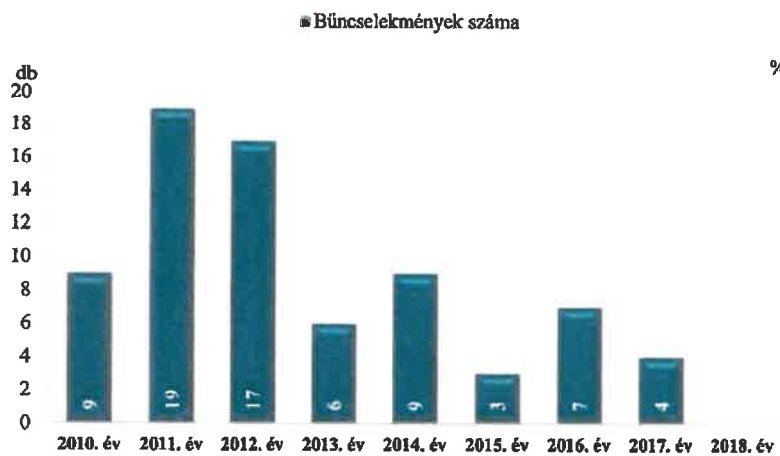

**Összes bűncselekmény
az ENyÜBS 2010-2018. évi adatai alapján
Mór**

**Emberölés
az ENyÜBS 2010-2018. évi adatai alapján
Mór**

**Közterületen elkövetett bűncselekmény
az ENyÜBS 2010-2018. évi adatai alapján
Mór**

**14 kiemelten kezelt bűncselekmény összesen
az ENyÜBS 2010-2018. évi adatai alapján
Mór**

**Szándékos befejezett emberölés
az ENyÜBS 2010-2018. évi adatai alapján
Mór**

**Testi sértés
az ENyÜBS 2010-2018. évi adatai alapján
Mór**

**Halált okozó testi sértés
az ENyÜBS 2010-2018. évi adatai alapján
Mór**

**Súlyos testi sértés
az ENyÜBS 2010-2018. évi adatai alapján
Mór**

Garázdaság
az ENyÜBS 2010-2018. évi adatai alapján
Mór

Kiskorú veszélyeztetése
az ENyÜBS 2010-2018. évi adatai alapján
Mór

Kábítószerrel kapcsolatos bűncselekmények (terjesztői magatartás)
az ENyÜBS 2010-2018. évi adatai alapján
Mór

Lopás*
az ENyÜBS 2010-2018. évi adatai alapján
Mór

* a lopások száma tartalmazza a betöréses lopások számát is