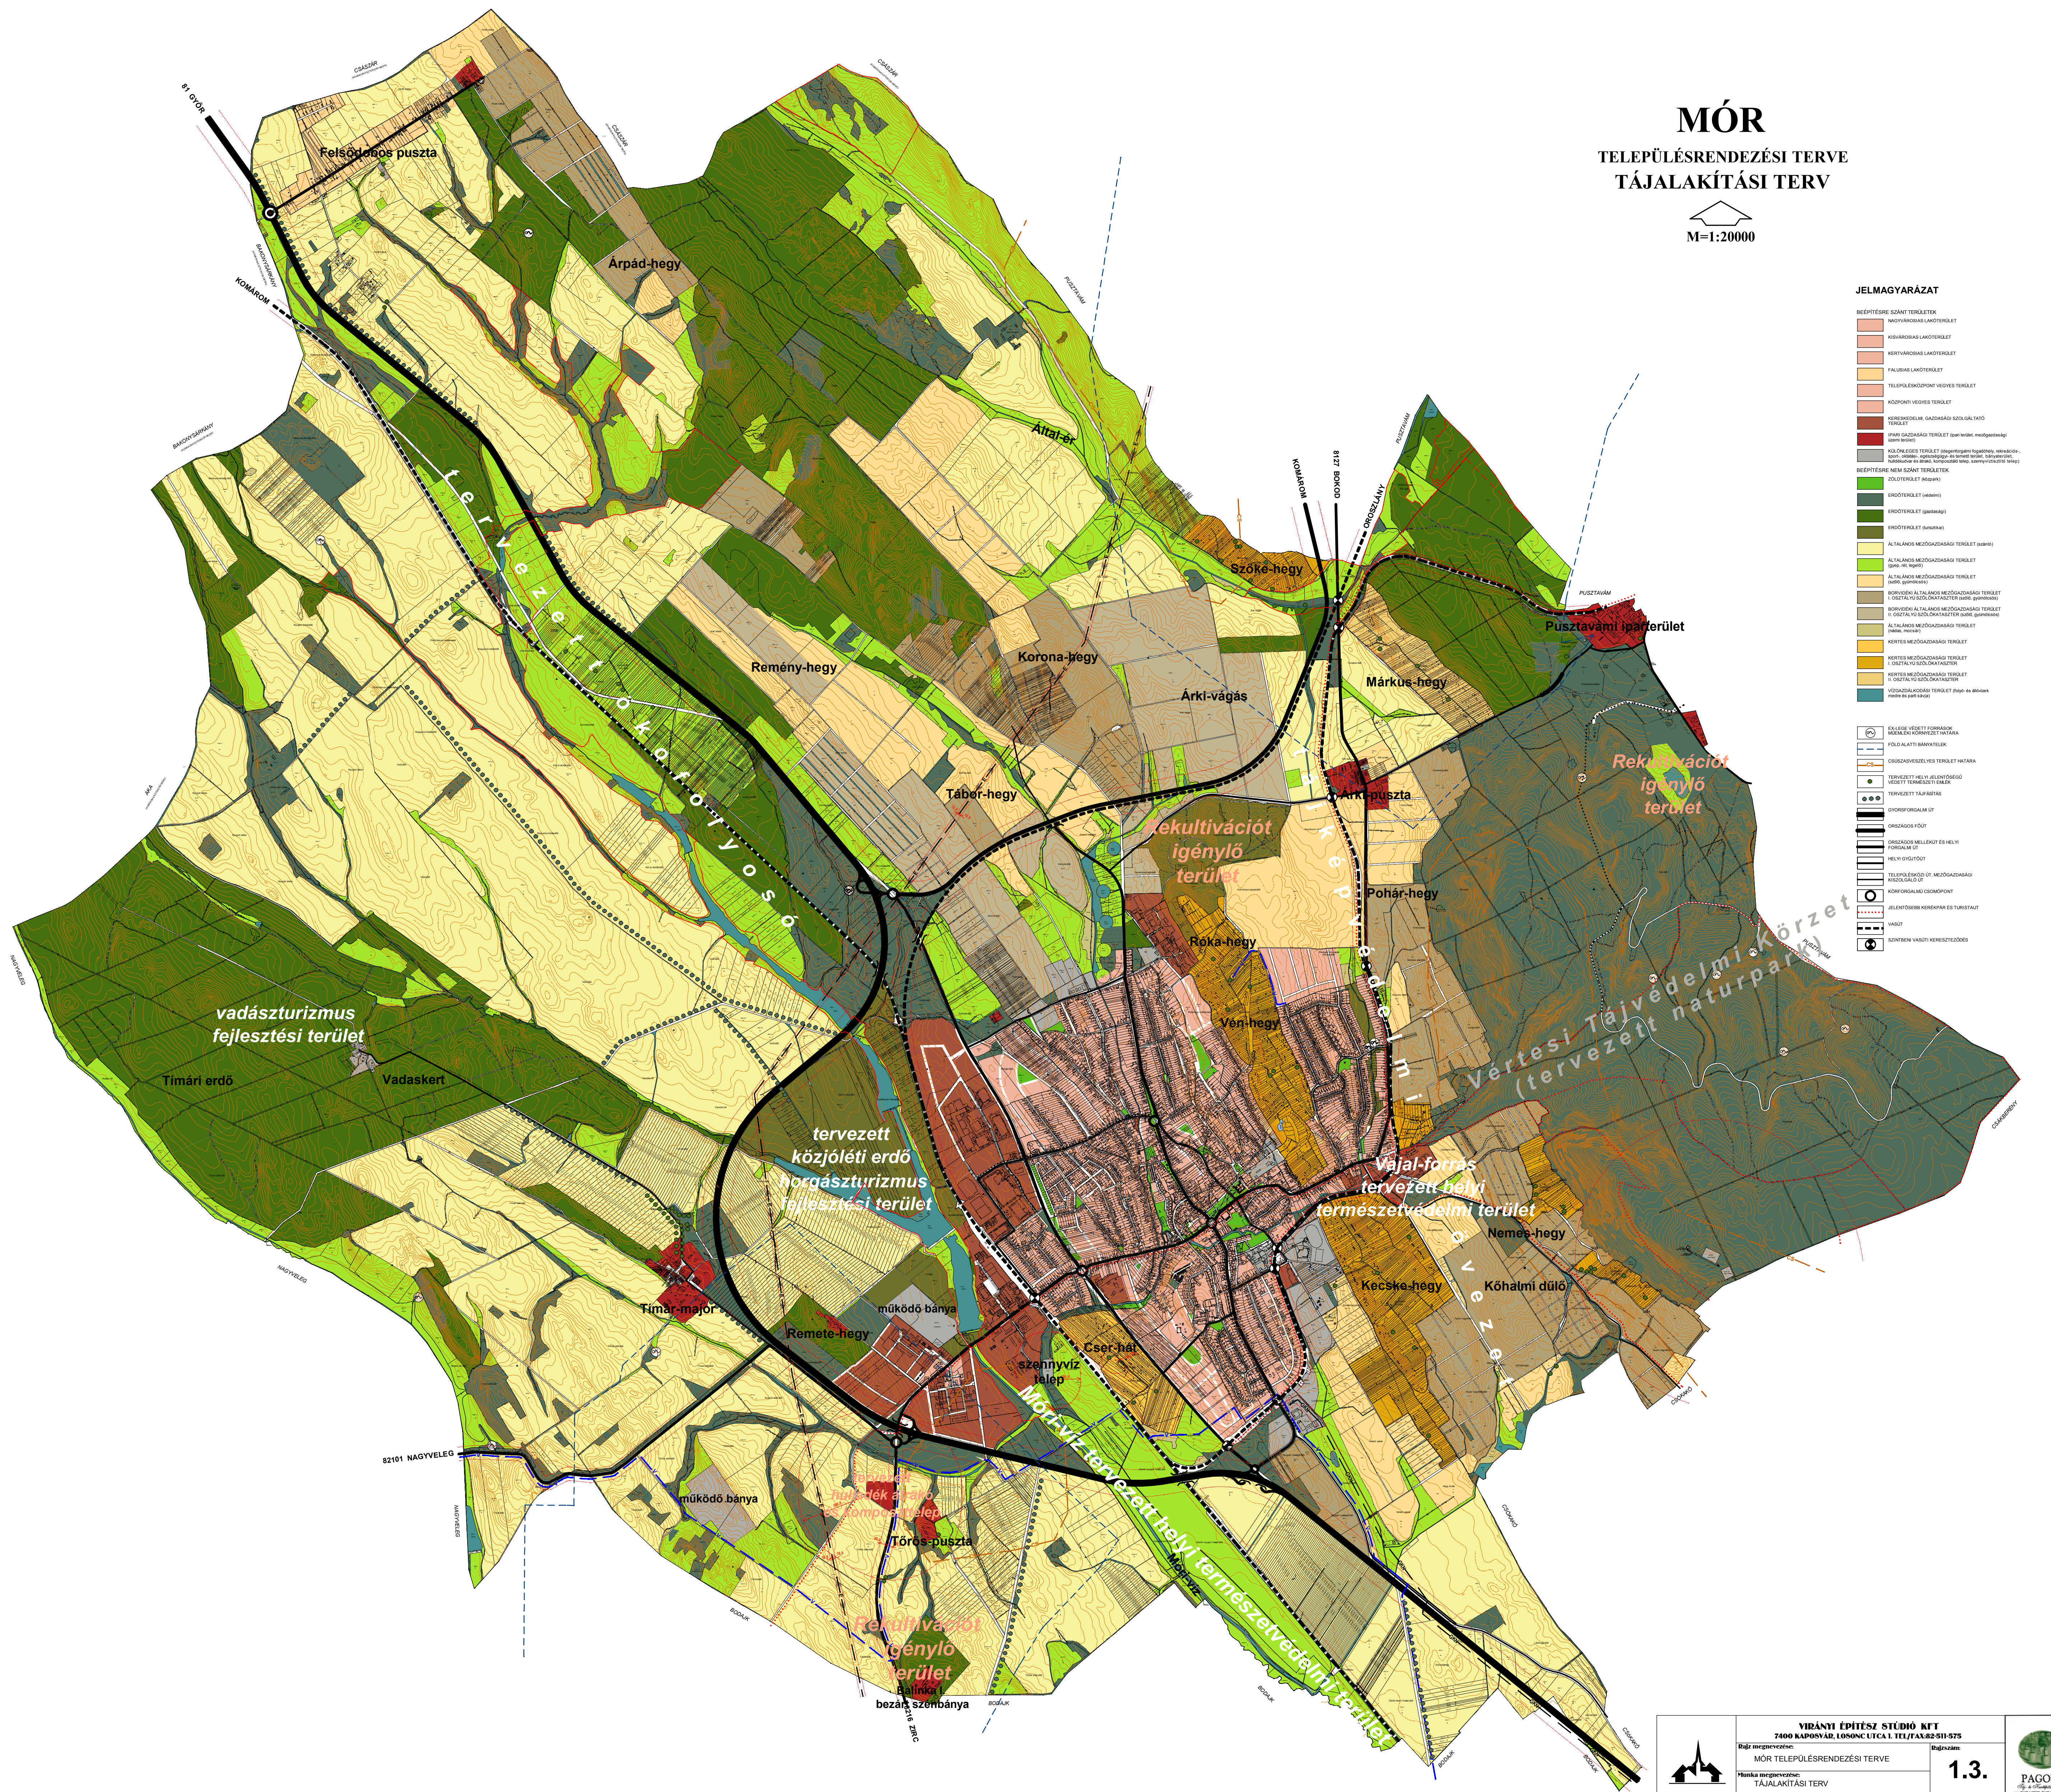

MÓR

TELEPÜLÉSRENDEZÉSI TERVE

TÁJLAKÍTÁSI TERV

- JELMAGYARÁZAT**
- BEEFYTÉSRE SZÁNT TERÜLETEK
 - INDIÁRVASI LAKÓTERÜLET
 - KISVÁRVASI LAKÓTERÜLET
 - KISVÁRVASI LAKÓTERÜLET
 - FAJLÁSI LAKÓTERÜLET
 - TELEPÜLÉSKÖZPONT VÉDEK TERÜLET
 - KÖZPONTI VÉDEK TERÜLET
 - KERESKEDÉLEM SZÁMÁRA SZÜKSÉGELŐ TERÜLET
 - IPARI ÖLÁRSÁGI TERÜLET (szilveszter, mezőgazdasági gépjármű)
 - KÖZLEKÉSI TERÜLET (belsővárosi megközelítés, városi közlekedés, utasváró, buszváró, trolisváró, villamosváró, vasútállomás)
 - BEEFYTÉSRE NEM SZÁNT TERÜLETEK
 - ZÖLDTERÜLET (közpark)
 - ERŐTERÜLET (erdő)
 - ERŐTERÜLET (erdő)
 - ERŐTERÜLET (erdő)
 - ALTAJÁRSÓ MEZŐGAZDASÁGI TERÜLET (erdő)
 - ALTAJÁRSÓ MEZŐGAZDASÁGI TERÜLET (erdő)
 - ALTAJÁRSÓ MEZŐGAZDASÁGI TERÜLET (erdő)
 - ALTAJÁRSÓ MEZŐGAZDASÁGI TERÜLET (erdő)
 - BŐVÍTENDŐ ALTAJÁRSÓ MEZŐGAZDASÁGI TERÜLET (erdő)
 - BŐVÍTENDŐ ALTAJÁRSÓ MEZŐGAZDASÁGI TERÜLET (erdő)
 - ALTAJÁRSÓ MEZŐGAZDASÁGI TERÜLET (erdő)
 - KERTESZ MEZŐGAZDASÁGI TERÜLET
 - KERTESZ MEZŐGAZDASÁGI TERÜLET
 - KERTESZ MEZŐGAZDASÁGI TERÜLET
 - VIDÉKTERÜLET (terület)
- ÉPÍTÉSI JELEK**
- EXTRÉME VÉDETT FORRÁS
 - MEZŐGAZDASÁGI TERÜLET
 - FÖLDALATTI BAKKANTÉK
 - CSEBÉSZÉVÉL VES TERÜLET (határ)
 - TERVEZETT HELYI JELENTŐSÉGGEL VÉDETT TERÜLET (falak)
 - TERVEZETT TÁJÉPÍTÉS
 - GYÖRŐRŐRÖK UT
 - ORVOSI FŐUT
 - ORVOSI MELLEKUT EŐ HELYI FORRÁS UT
 - HELYI EŐVŐUT
 - TELEPÜLÉSÉRT MEZŐGAZDASÁGI TERÜLET UT
 - KÖRÖRÖKALÉI CSEBÉSZÉVÉL
 - JELENTŐSÉGGEL VÉDETT TERÜLET
 - VASUT
 - SZÁNTMÉN VASUTI KERESZTEZÉDES

<p>Jelölés: 172005</p>	<p>VIRÁNYI ÉPÍTÉSZ STÚDIÓ KFT 7400 KAPOSVÁR, LOSONC UICSA 1. TEL/FAX: 82-511-575</p> <p>Rajz megnevezése: MÓR TELEPÜLÉSRENDEZÉSI TERVE</p>	<p>Dajczszám: 1.3.</p> <p>PAGONY</p>
	<p>Térkép megnevezése: TÁJLAKÍTÁSI TERV</p> <p>Tervező: VIRÁNYI ISTVÁN TNY 14-0079/2001</p> <p>VINCZE ÁTILKA K1-01-5089/99</p> <p>Méret: 2006. MÁJUS</p>	